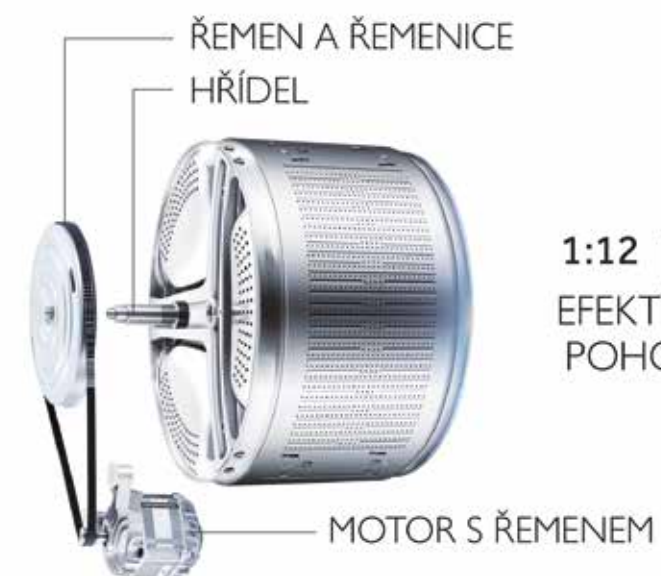

INVERTOROVÝ MOTOR S ŘEMENEM

Inverter motor