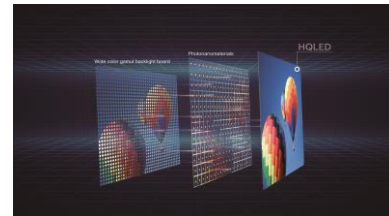

Chromecast built-in

Matrix

### HQLED

Panel con una mejora de color increíble frente a los televisores convencionales. La profundidad del color en nuestros televisores HQLED garantizan una mayor experiencia de visionado gracias a su potente nivel de brillo y profundidad de color.