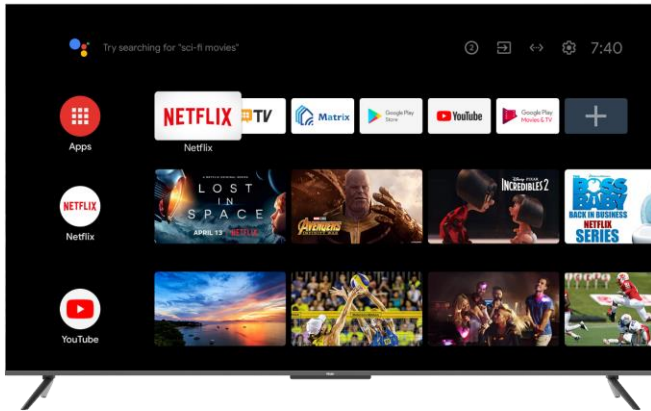

# P800 SERIES

androidtv

AI TV

Metal all screen

HQLED HQLED

4KHDR 4K HDR

Dolby VISION-ATMOS

MEMC

### Metal All screen

Pantalla con marcos en diseño metálico, cuidados hasta el más mínimo detalle. Disfruta de un diseño 360° con los mejores materiales de fabricación.