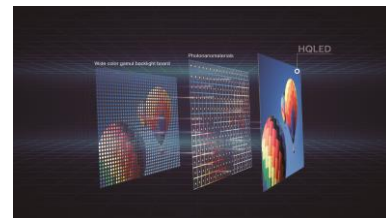

Android Devices IoT Hub

Google Play

Chromecast built-in

Matrix

Altavoces frontales Hi-Quality
Integrados en la parte frontal del TV para dotar de una experiencia audiovisual sin igual. Sumérgete en una sensación cinematográfica.

HQLED
Panel con una mejora de color increíble frente a los televisores convencionales. La profundidad del color en nuestros televisores HQLED garantizan una mayor experiencia de visionado gracias a su potente nivel de brillo y profundidad de color.