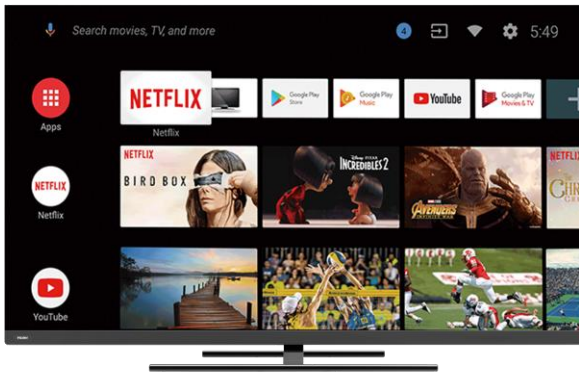

HQLED
DIRECT
LED
Haier

S800 SERIES

androidtv

AI TV

Metal all screen

Front speaker

HQLED HQLED

4KHDR 4K HDR

Dolby VISION-ATMOS

MEMC

Micro dimming

Bluetooth 5.1

USB

dbx-tv

Google Assistant

Hands-free voice control

Android Devices IoT Hub

Google Play

Chromecast built-in

Matrix

Altavoces frontales Hi-Quality
Integrados en la parte frontal del TV para dotar de una experiencia audiovisual sin igual. Sumérgete en una sensación cinematográfica.

HQLED
Panel con una mejora de color increíble frente a los televisores convencionales. La profundidad del color en nuestros televisores HQLED garantizan una mayor experiencia de visionado gracias a su potente nivel de brillo y profundidad de color.